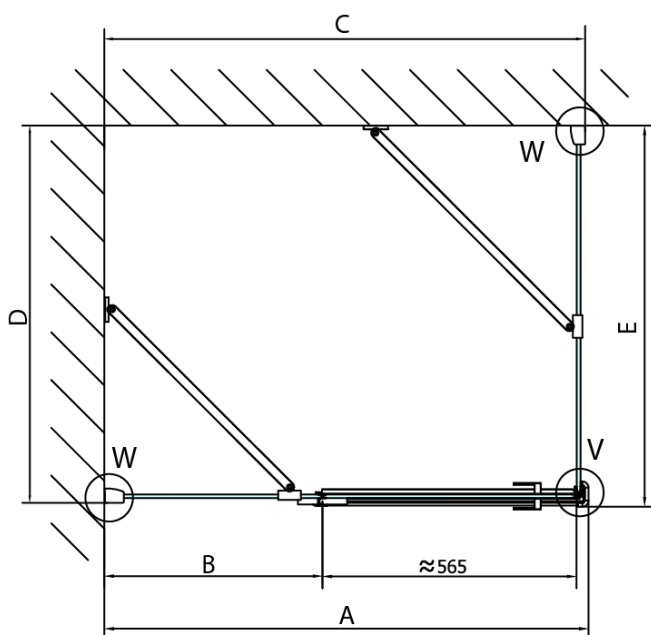

# Produktový list

Objednací kód: **FL1010RFL3511**

**FORTIS LINE** obdélníkový sprchový kout 1000x1100 mm,  
R varianta

FL10xxL  
FL11xxL

FL3580  
FL3590  
FL3510  
FL3511  
FL3512

FL3580  
FL3590  
FL3510  
FL3511  
FL3512

FL10xxR  
FL11xxR

Dveře	A (mm)	B (mm)	C (mm)
FL1080	785-801	≈ 200	779-795
FL1090	885-901	≈ 300	879-895
FL1010	985-1001	≈ 400	979-995
FL1011	1085-1101	≈ 500	1079-1095
FL1012	1185-1201	≈ 600	1179-1195
FL1113	1285-1301	≈ 700	1279-1295
FL1114	1385-1401	≈ 800	1379-1395
FL1115	1485-1501	≈ 900	1479-1495

Boční stěna	E	D
FL3580	785-801	779-795
FL3590	885-901	879-895
FL3510	985-1001	979-995
FL3511	1085-1101	1079-1095
FL3512	1185-1201	1179-1195