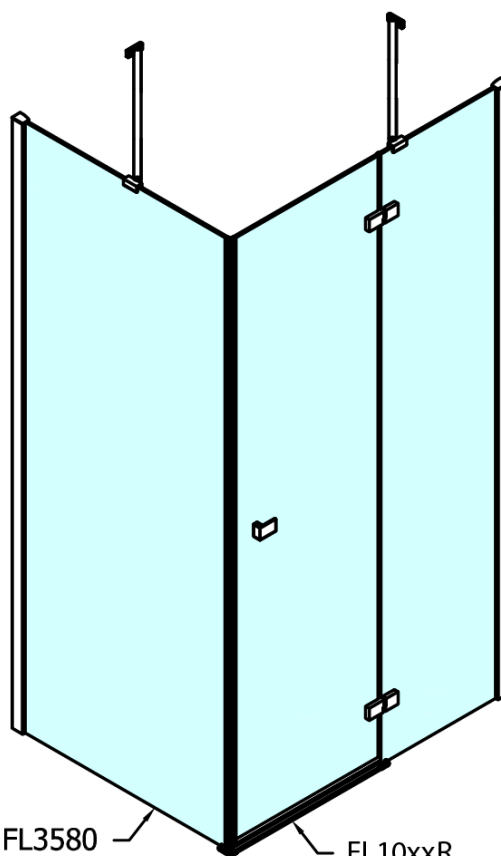

# Produktový list

Objednací kód: **FL1010RFL3511**

**FORTIS LINE** obdélníkový sprchový kout 1000x1100 mm,  
R varianta

FL10xxL  
FL11xxL

FL3580  
FL3590  
FL3510  
FL3511  
FL3512

FL3580  
FL3590  
FL3510  
FL3511  
FL3512

FL10xxR  
FL11xxR

Dveře	A (mm)	B (mm)	C (mm)
FL1080	785-801	≈ 200	779-795
FL1090	885-901	≈ 300	879-895
FL1010	985-1001	≈ 400	979-995
FL1011	1085-1101	≈ 500	1079-1095
FL1012	1185-1201	≈ 600	1179-1195
FL1113	1285-1301	≈ 700	1279-1295
FL1114	1385-1401	≈ 800	1379-1395
FL1115	1485-1501	≈ 900	1479-1495

Boční stěna	E	D
FL3580	785-801	779-795
FL3590	885-901	879-895
FL3510	985-1001	979-995
FL3511	1085-1101	1079-1095
FL3512	1185-1201	1179-1195