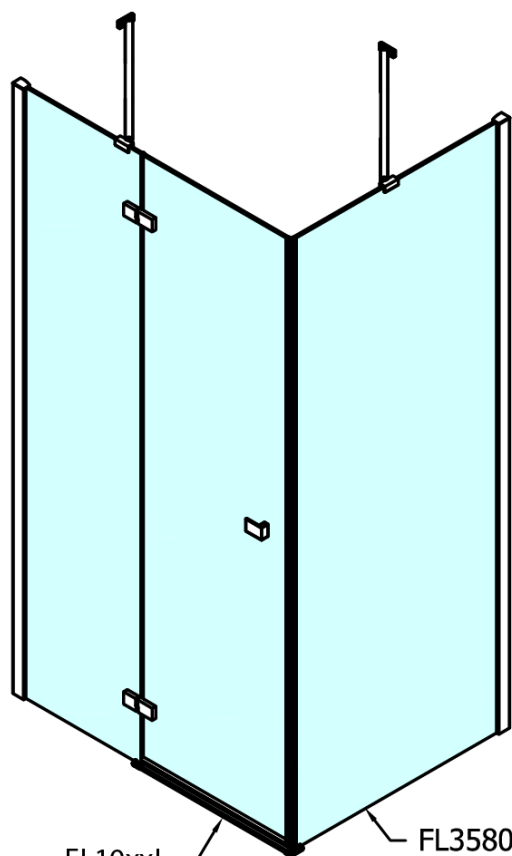

# Produktový list

Objednací kód: **FL1010RFL3511**

**FORTIS LINE** obdélníkový sprchový kout 1000x1100 mm,  
R varianta

FL10xxL  
FL11xxL

FL3580  
FL3590  
FL3510  
FL3511  
FL3512

FL3580  
FL3590  
FL3510  
FL3511  
FL3512

FL10xxR  
FL11xxR

Dveře	A (mm)	B (mm)	C (mm)
FL1080	785-801	≈ 200	779-795
FL1090	885-901	≈ 300	879-895
FL1010	985-1001	≈ 400	979-995
FL1011	1085-1101	≈ 500	1079-1095
FL1012	1185-1201	≈ 600	1179-1195
FL1113	1285-1301	≈ 700	1279-1295
FL1114	1385-1401	≈ 800	1379-1395
FL1115	1485-1501	≈ 900	1479-1495

Boční stěna	E	D
FL3580	785-801	779-795
FL3590	885-901	879-895
FL3510	985-1001	979-995
FL3511	1085-1101	1079-1095
FL3512	1185-1201	1179-1195